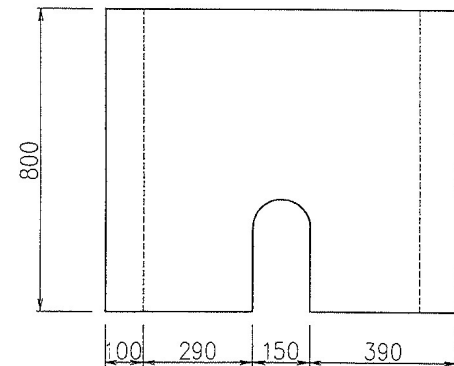

本体

参考重量 992kg

座板

参考重量 664kg

北九州市型量水器ボックス 75型

製品名

量水器BOX 1600×730×800

① 中里産業株式会社