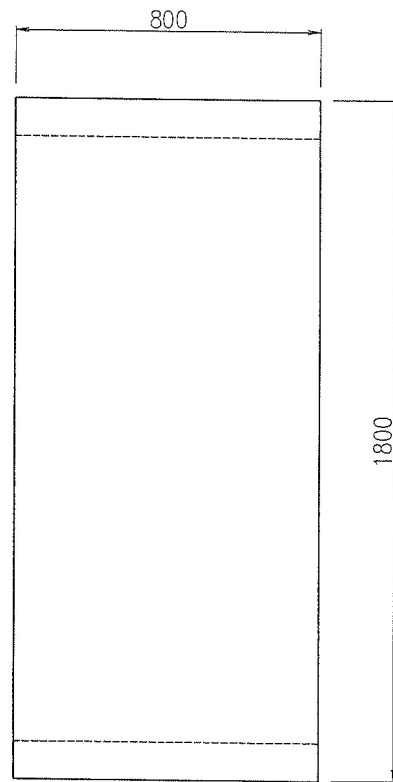

本体

参考重量 992kg

座板

参考重量 664kg

北九州市型量水器ボックス 75型

製品名

量水器BOX 1600×730×800

① 中里産業株式会社