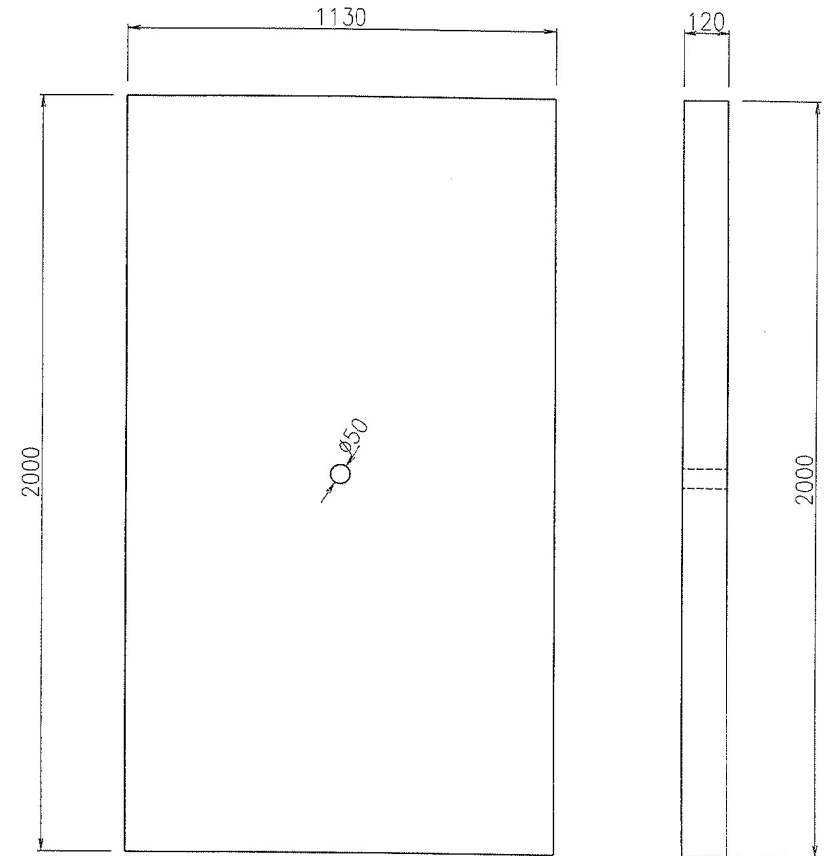

本体

参考重量 992kg

座板

参考重量 664kg

北九州市型量水器ボックス 75型

製品名

量水器BOX 1600×730×800

① 中里産業株式会社