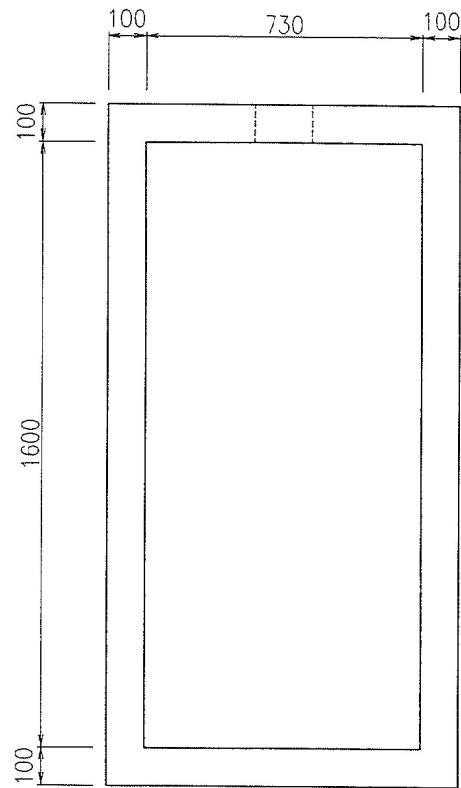

本体

参考重量 992kg

座板

参考重量 664kg

北九州市型量水器ボックス 75型

製品名

量水器BOX 1600×730×800

① 中里産業株式会社