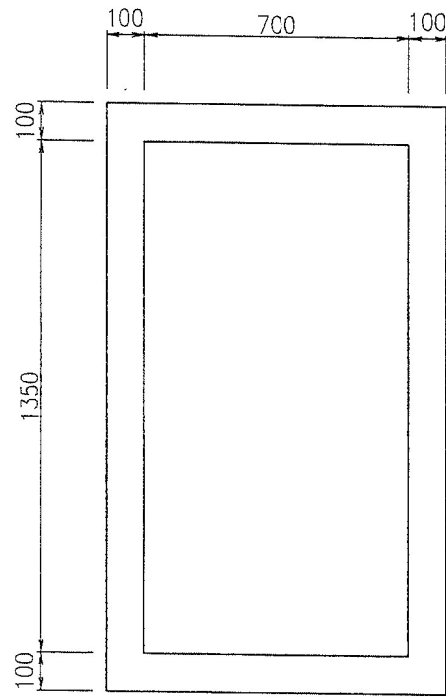

本 体

参考重量 882kg

座 板

参考重量 566kg

北九州市型量水器ボックス 50型