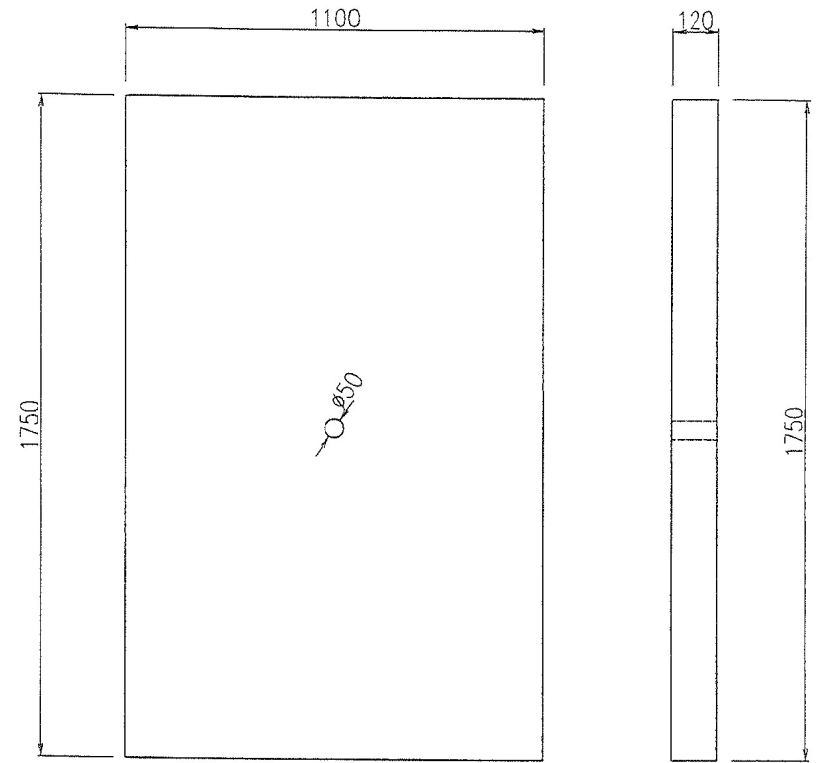

本 体

参考重量 882kg

座 板

参考重量 566kg

北九州市型量水器ボックス 50型