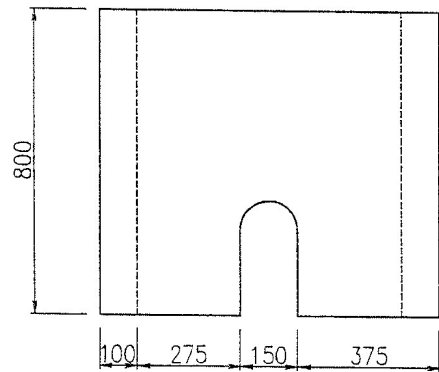

本 体

参考重量 882kg

座 板

参考重量 566kg

北九州市型量水器ボックス 50型