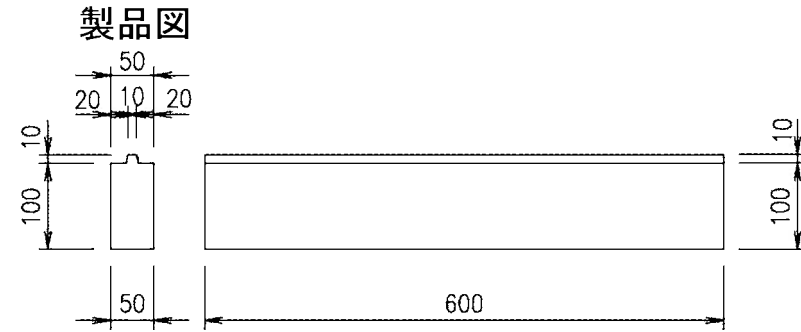

カセット式防草ブロック

歩車道境界ブロックはそのまま、歩道部に
カセット式防草ブロックを取り付ける事により、
維持管理費の削減が期待できる。

接着剤塗布
(エポキシ樹脂系)

この様な場所が多く見られます、 お役に立ちたい 防草型歩車道ブロック